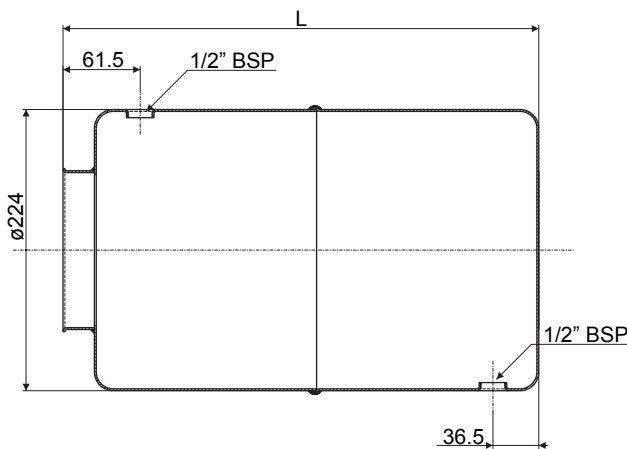

SER — — (RAC)

Capacità nominale
in Litri
Nominal capacity
in Liters

1.5
2.5
5
8
10
12

Indicare "RAC" solo se si desidera la
fornitura del serbatoio con il raccordo
"SC-RAC" per il montaggio con il raccordo
Kindly indicate "RAC" in the part-number.
if wish the supply of the oiltank with the
elbow joint "SC-RAC" for the vertical assembling

SER-12	Serbatoio senza raccordo Oiltank without elbow joint
SER-12-RAC	Serbatoio fornito di raccordo per il montaggio in verticale Oiltank with elbow joint

Codice Part number	L
SER-1.5	150
SER-2.5	235

Codice Part number	L
SER-5	295
SER-8	419

Codice Part number	L
SER-10	262
SER-12	380

Per il montaggio in verticale:
For vertical assembling