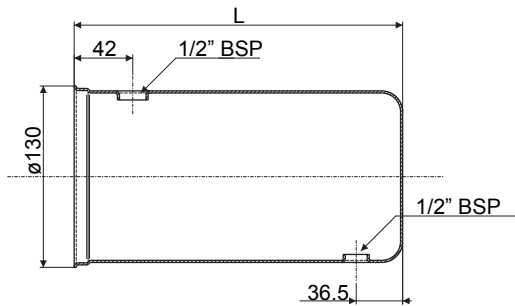

SER — — (RAC)

Capacità nominale
in Litri
Nominal capacity
in Liters

1.5
2.5
5
8
10
12

Indicare "RAC" solo se si desidera la
fornitura del serbatoio con il raccordo
"SC-RAC" per il montaggio con il raccordo
Kindly indicate "RAC" in the part-number.
if wish the supply of the oiltank with the
elbow joint "SC-RAC" for the vertical assembling

SER-12	Serbatoio senza raccordo Oiltank without elbow joint
SER-12-RAC	Serbatoio fornito di raccordo per il montaggio in verticale Oiltank with elbow joint

Codice Part number	L
SER-1.5	150
SER-2.5	235

Codice Part number	L
SER-5	295
SER-8	419

Codice Part number	L
SER-10	262
SER-12	380

Per il montaggio in verticale:
For vertical assembling