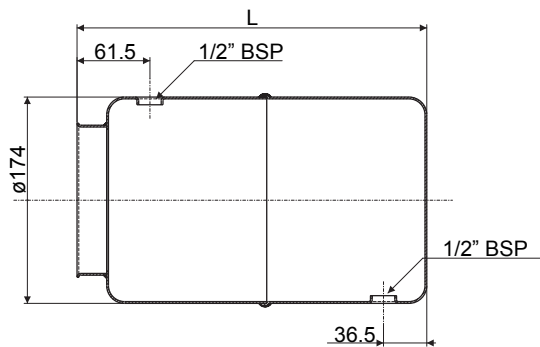

SER — — (RAC)

Capacità nominale
in Litri
Nominal capacity
in Liters

1.5
2.5
5
8
10
12

Indicare "RAC" solo se si desidera la
fornitura del serbatoio con il raccordo
"SC-RAC" per il montaggio con il raccordo
Kindly indicate "RAC" in the part-number.
if wish the supply of the oiltank with the
elbow joint "SC-RAC" for the vertical assembling

SER-12	Serbatoio senza raccordo Oiltank without elbow joint
SER-12-RAC	Serbatoio fornito di raccordo per il montaggio in verticale Oiltank with elbow joint

Codice Part number	L
SER-1.5	150
SER-2.5	235

Codice Part number	L
SER-5	295
SER-8	419

Codice Part number	L
SER-10	262
SER-12	380

Per il montaggio in verticale:
For vertical assembling